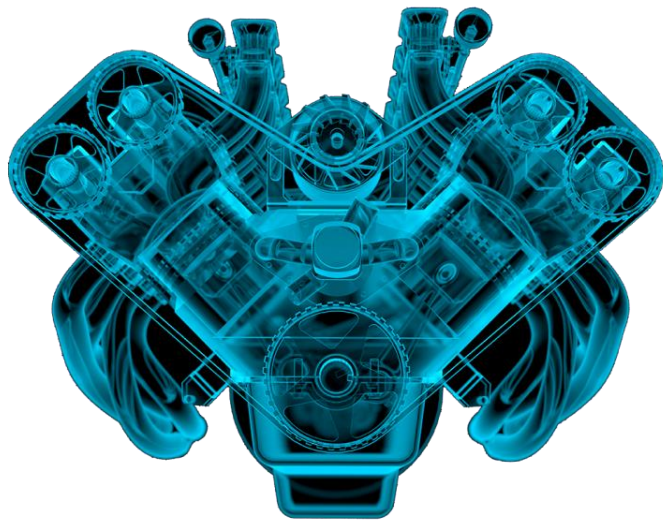

STANCE & CUSTOM

mag_shop

CATÁLOGO 2020

MUNDO SERVICIOS

INSTALACIÓN DE SUSPENSIONES
ROSCADAS, DEPORTIVAS Y
NEUMÁTICAS; SISTEMAS DE
FRENADO Y ESCAPE; LLANTAS

MECÁNICA GENERAL
NEUMÁTICOS Y
ALINEADOS

HOMOLOGACIÓN DE PROYECTOS Y REFORMAS DE IMPORTANCIA

REPROGRAMACIÓN Y POTENCIACIÓN DE CENTRALITAS

REPARACIÓN Y
RECONSTRUCCIÓN DE LLANTAS:
PULIDOS
PINTADOS
ROTURAS
RALLADURAS
PÉRDIDA DE MATERIAL

DETALLADO
DE VEHÍCULO